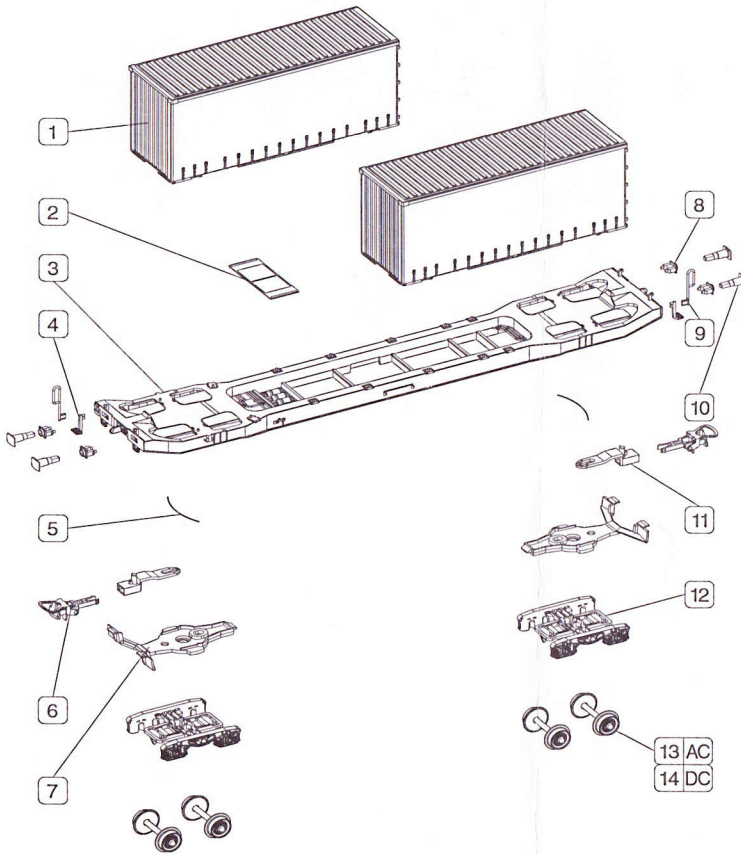

SGKKMS 698

DE • WARNUNG! NICHT GEEIGNET FÜR KINDER UNTER 36 MONATEN, DA KLEINTEILE VERSCHLÜCKT WERDEN KÖNNEN. BITTE UNTERWEISEN SIE IHRE KINDER IM UMGANG MIT SPITZEN UND SCHARFEN TEILE. BEINHÄLTET GLASTEILE, ZERBRÉCHLICH. DAS SPIELZEUG SOLLTE FÜR KLEINKINDER NICHT ERREICHBAR SEIN. VERWENDUNG NUR UNTER AUFSICHT VON ERWACHSENEN. VERPACKUNG UND FIRMEN ANSCHRIFT AUFBEWAHREN, DA DIESE WICHTIGE INFORMATIONEN ENTHÄLT. VERTRETER IN DEUTSCHLAND: GECON VVM, IM WEIHER 4, D-72663 GROSSBETTLINGEN.

FR • ATTENTION! NE CONVIENT PAS AUX ENFANTS DE MOINS DE 3 ANS. PETITS ELEMENTS DETACHABLES SUSCEPTIBLES D'ÊTRE AVALÉS. CE JOUET CONTIENT DES PETITES PIÈCES POINTUES OU POUVANT SE REVELER COUPANTES. PRESENCE D'ÉLÉMENT EN VERRE SUSCEPTIBLE DE SE CASSER. CE JOUET NE DOIT PAS ÊTRE LAISSÉ À LA PORTÉE DES TRÈS JEUNES ENFANTS. CE JOUET DOIT ÊTRE UTILISÉ EN PRÉSENCE D'UN ADULTE. CONSERVER L'EMBALLAGE POUR TOUTE RÉFÉRENCE ULTÉRIEURE. REPRÉSENTANT POUR LA FRANCE: COCKTAIL JOUETS, ZAC DES GARÈNNES - 32 RUE BECQUEREL, 78130 LES MUREAUX.

IT • AVVERTIMENTO! NON ADATTO AI BAMBINI DI ETÀ INFERIORE AI 36 MESI A CAUSA DELLE PARTI TROPPO PICCOLE E DEL CONSEGUENTE RISCHIO DI INGESTIONE. L'ARTICOLO CONTIENE PUNTE FUNZIONALI E BORDI TAGLIANTI. SONO PRESENTI PEZZI DI VETRO CHE POSSONO ROMPERSI. TENERE IL GIOCATTOLO FUORI DALLA PORTATA DI BAMBINI MOLTO PICCOLI. DA USARE SOTTO CONTROLLO DI UN ADULTO. LEGGERE ATTENTAMENTE LE ISTRUZIONI E CONSERVARLE PER FUTURE REFERENZE. RAPPRESENTANTE ESCLUSIVO PER L'ITALIA: COREL S.R.L., VIA ZURETTI 5, 20125 MILANO.