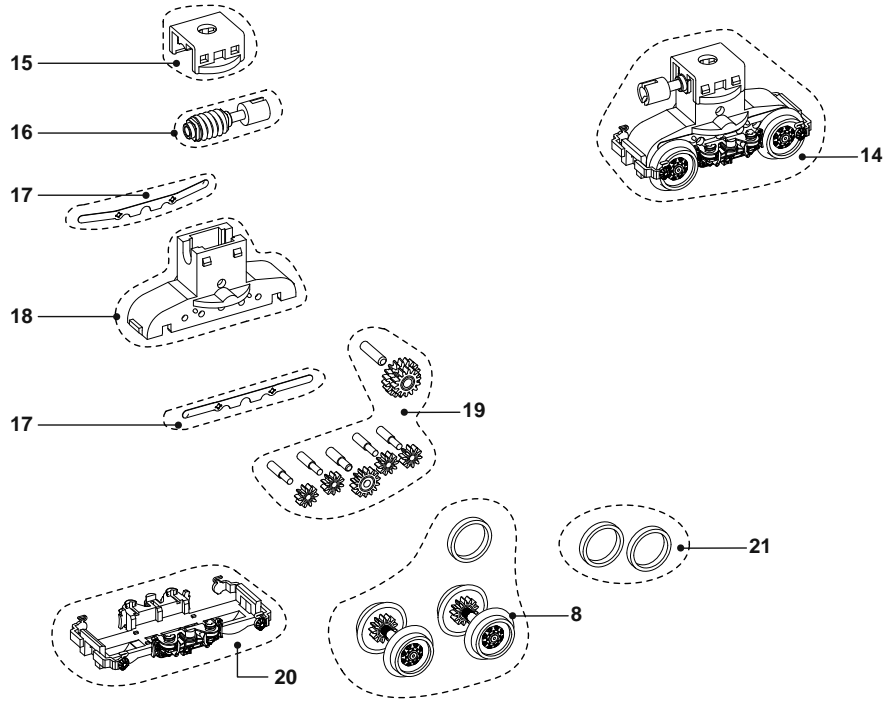

ERSATZTEILLISTE / PIEZAS DE RECAMBIO / PIÈCES DE RECHANGE / LIST OF SPARES

Teil-Nr. Nº Artículo Référence Part No.	Description Bezeichnung Description Descrizione	HN2071
15	Getriebeabdeckung Tapa sinfin Worm gear cover Couvercle de vis sans fin	HN2070/15
16	Antriebsschnecke Sinfin Vis sans fin Worm gear	HN2070/16
17	Kontaktbleche (2 Stück) Tomas de corriente (2 Piezas) Lamelles de prise de courant (2 Pièces) Current pick-ups (2 Pes)	HN2070/17
18	Getriebegehäuse Caja de engranajes Boîtier réducteur Gear box	HN2070/18
19	Zahnräder mit Achsen Ejes y engranajes Engrenages et axes Axles and Gears	HN2070/19
20	Drehgestellblende Cobertura bogie Flanc de boggie Bogie cover	HN2070/20
21	Haftreifen (2 Stück) Aro de adherencia (2 Piezas) Bandage (2 Pièces) Traction Tyre (2 Pes)	HN2070/21
22	Kardanwelle (2 Stück) Cardan (2 Piezas) Cardan (2 Pièces) Universal shaft (2 Pes)	HN2070/22