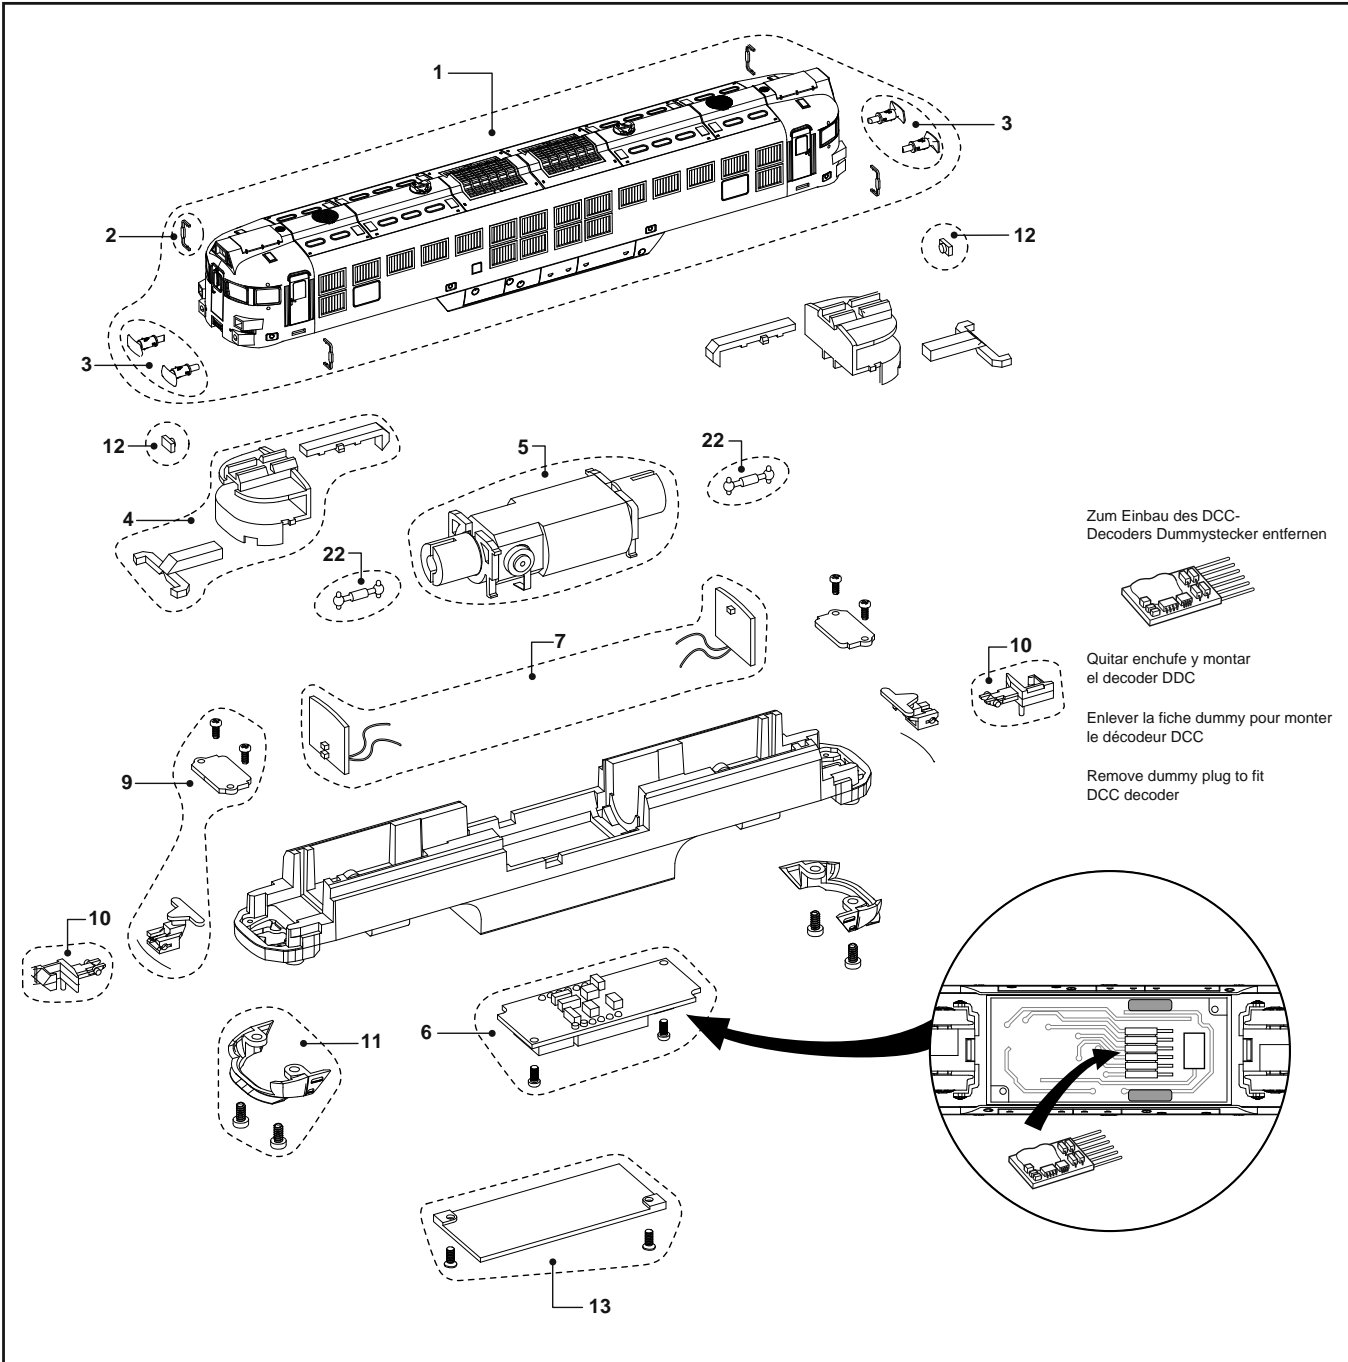

ERSATZTEILLISTE / PIEZAS DE RECAMBIO / PIÈCES DE RECHANGE / LIST OF SPARES

Teil-Nr. N° Artículo Référence Part No.	Description Bezeichnung Description Descrizione	
		HN2071
1	Gehäuse Carroceria Carrosserie Body shell	HN2071/01
2	Rückspiegel (4 Stück) Espejos (4 piezas) Miroirs (4 pièces) Rearview mirrors (4 pieces)	HN2071/02
3	Puffer (4 Stück) Topes (4 piezas) Pack de tampons (4 pièces) Buffes (4 pieces)	HN2071/03
4	Führerstand Cabina Cabine Cabin	HN2070/04
5	Motor-Satz Pack motor Pack moteur Motor Pack	HN2070/05
6	Hauptleiterplatte Circuito impreso principal Carte principale de circuit imprimé Main PCB board	HN2070/06
7	Platine mit LEDs (2 Stück) Circuito con luces (2 Piezas) Carte de circuit imprimé éclairage (2 Pièces) Light PCB (2 Pes)	HN2070/07
8	Radsatz für ein Drehgestell (2 Stück) Ejes para un bogie (2 Piezas) Essieux pour un bogie (2 Pièces) Wheelset for one bogie (2 Pes)	HN2070/08
9	Kupplungsarm Brazo de enganche con tapa Support d'attelage Coupler arm	HN2070/09
10	Kupplung (2 Stück) Enganche (2 Piezas) Attelage (2 Pièces) Coupling (2 Pes)	HN1000/01
11	Schneepflug Faldón Chasse Plough	HN2071/11
12	Einsatz für oberes Spitzenlicht Foco superior Lampe supérieure Upper light	HN2070/12
13	Bodenabdeckung Tapa circuito impreso principal Couvercle Carte principale de circuit imprimé Main PCB board cover	HN2070/13
14	Drehgestell komplett Bogie completo Bogie moteur complet Drive Unit	HN2070/14