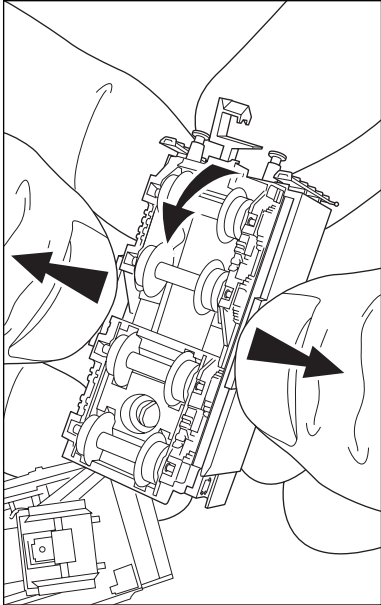

LIST OF SPARES / ERSATZTEILLISTE / LISTE DE PIÈCES DE RECHANGE / LISTA RICAMBI

Item No. Art.-Nr. Référence N. di parte	Description Bezeichnung Référence Descrizione	Pack Pckg. Pack Confezione	HN2007
1	Buffer Pack Puffer-Satz Jeu de tampons Confezione respingente	pack	HS1600
2	Pick Up Box Stromabnehmer Boîte de captage de courant Scatola pickup	1	HS1601
3	Worm Pinion / Shaft Assembly Schneckenantriebs- / Wellen-Baugruppe Bloc pignon à vis sans fin / arbre Gruppo pignone solidale /albero	2	HS1602
4	Loco Chassis Lok-Chassis Châssis loco Telaio loco	1	HS1603
5	Drive Unit Antrieb Unité d'entraînement Trasmissione	1	HS1604
6	Gear Set Zahnrad-Satz Ensemble d'engrenages Set ingranaggi	set	HS1605
7	Bogie Pack (Front/Rear) Drehgestell-Satz (vorne/hinten) Jeu de bogies (avant/arrière) Confezione carrello (anteriore/posteriore)	set	HS1606
8	Valve Gear Set Kolbenschieber-Zylinder-Satz Jeu de distribution Set distribuzione	set	HS1607
9	Coupling Rods Pack Kuppelstangen-Satz Pack de bielles d'accouplement Confezione bielle di accoppiamento	set	HS1608
10	Wheel set drive unit Radsatz für Antrieb Jeu de roues unité motrice Azionamento set ruote	set	HS1609
11	Loco Chassis Bottom Lok-Chassis Bodenplatte Châssis loco - partie inférieure Telaio inferiore loco	1	HS1610

Remove dummy plug to fit dcc decoder

Zum Einbau des DCC-Decoders Dummysstecker entfernen

Enlever la fiche dummy pour monter le décodeur dcc

Estrarre la finta spina per inserire il decoder dcc

LIST OF SPARES / ERSATZTEILLISTE / LISTE DE PIÈCES DE RECHANGE / LISTA RICAMBI